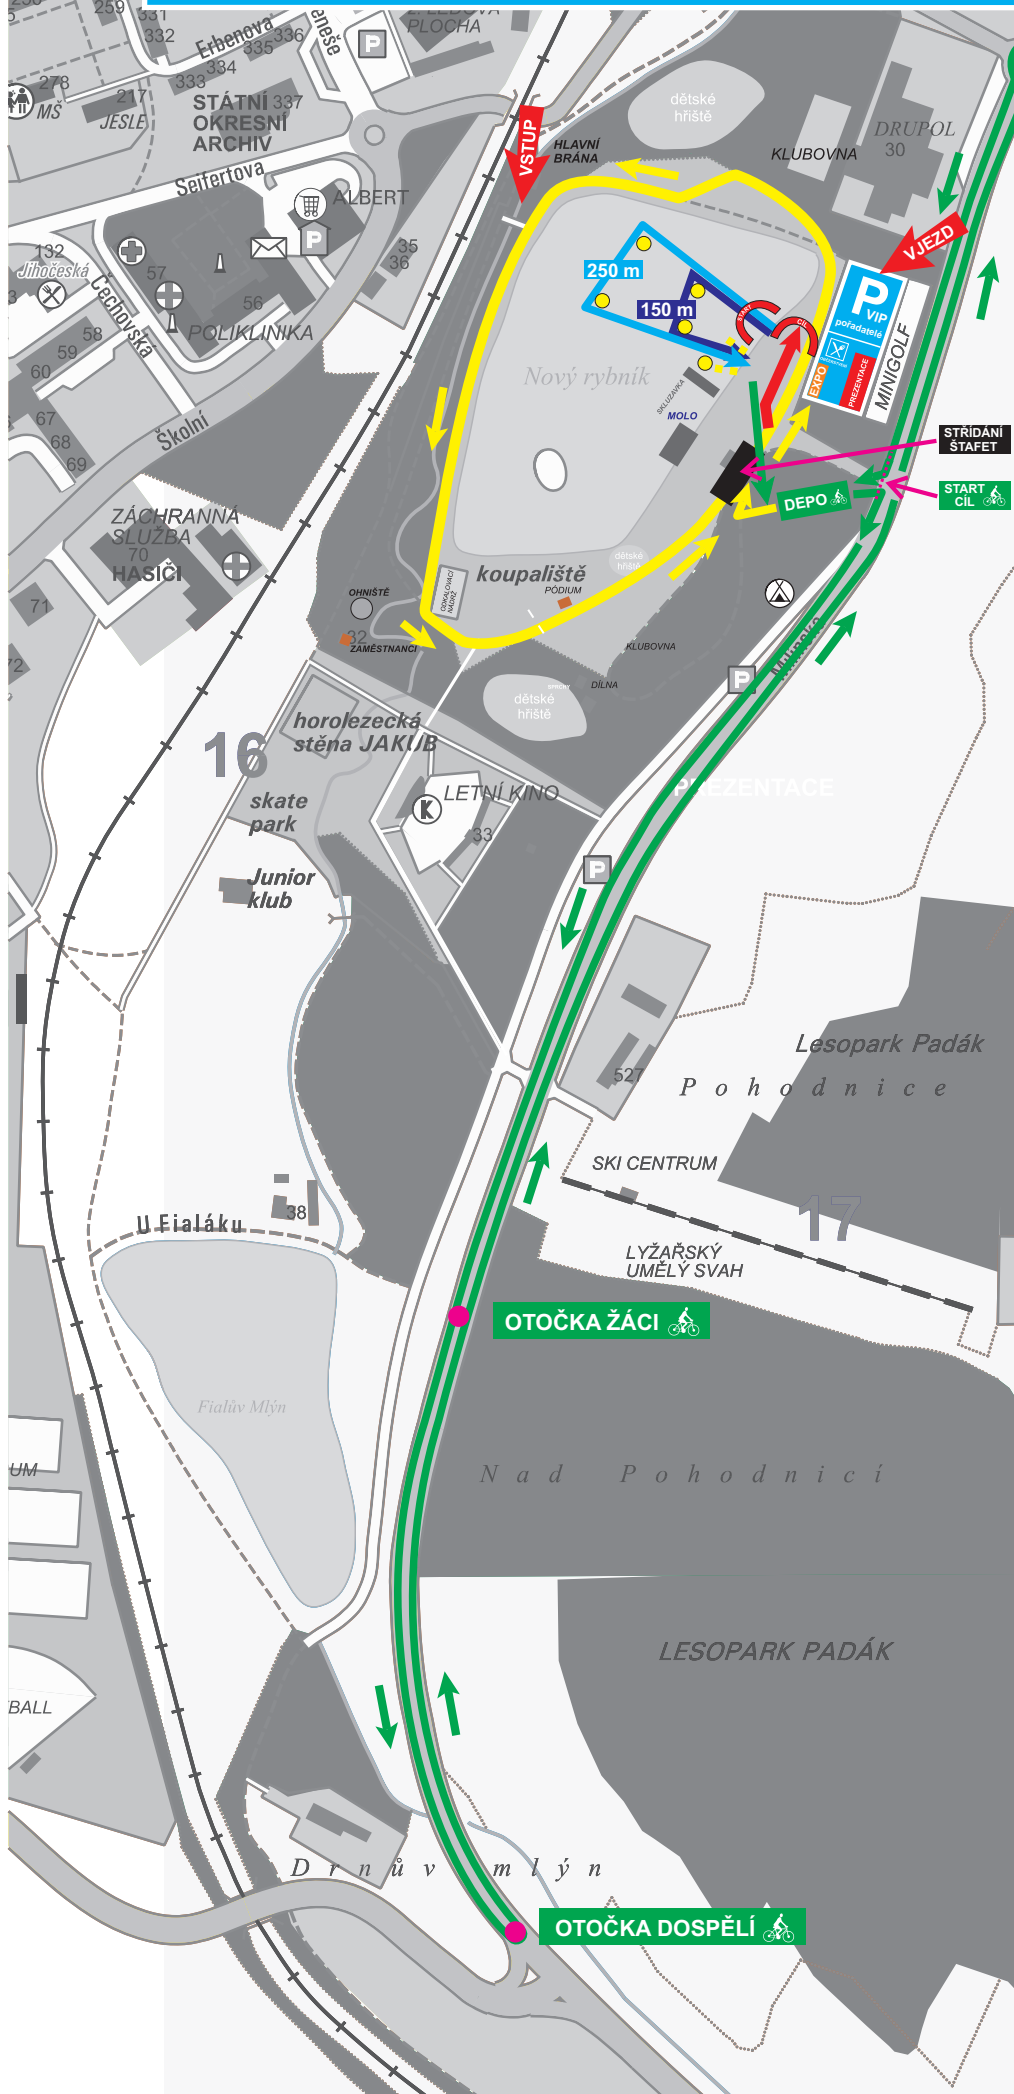

CENTRÁLNÍ PARKOVIŠTĚ (mimo areál Nového rybníka, cca 200 m)

OTOČKA

Příbramský
SPRINT TRIATLON

SPRINT TRIATLON

žactvo mladší + starší

150 m 1x 150 m

4 km 2x 2 km

1 km 1x 1 km

dorost, junioři, dospělí

250 m 1x 250 m

6 km 2x 3 km

2 km 2x 1 km

OTOČKA ŽÁCI

OTOČKA DOSPĚLÍ