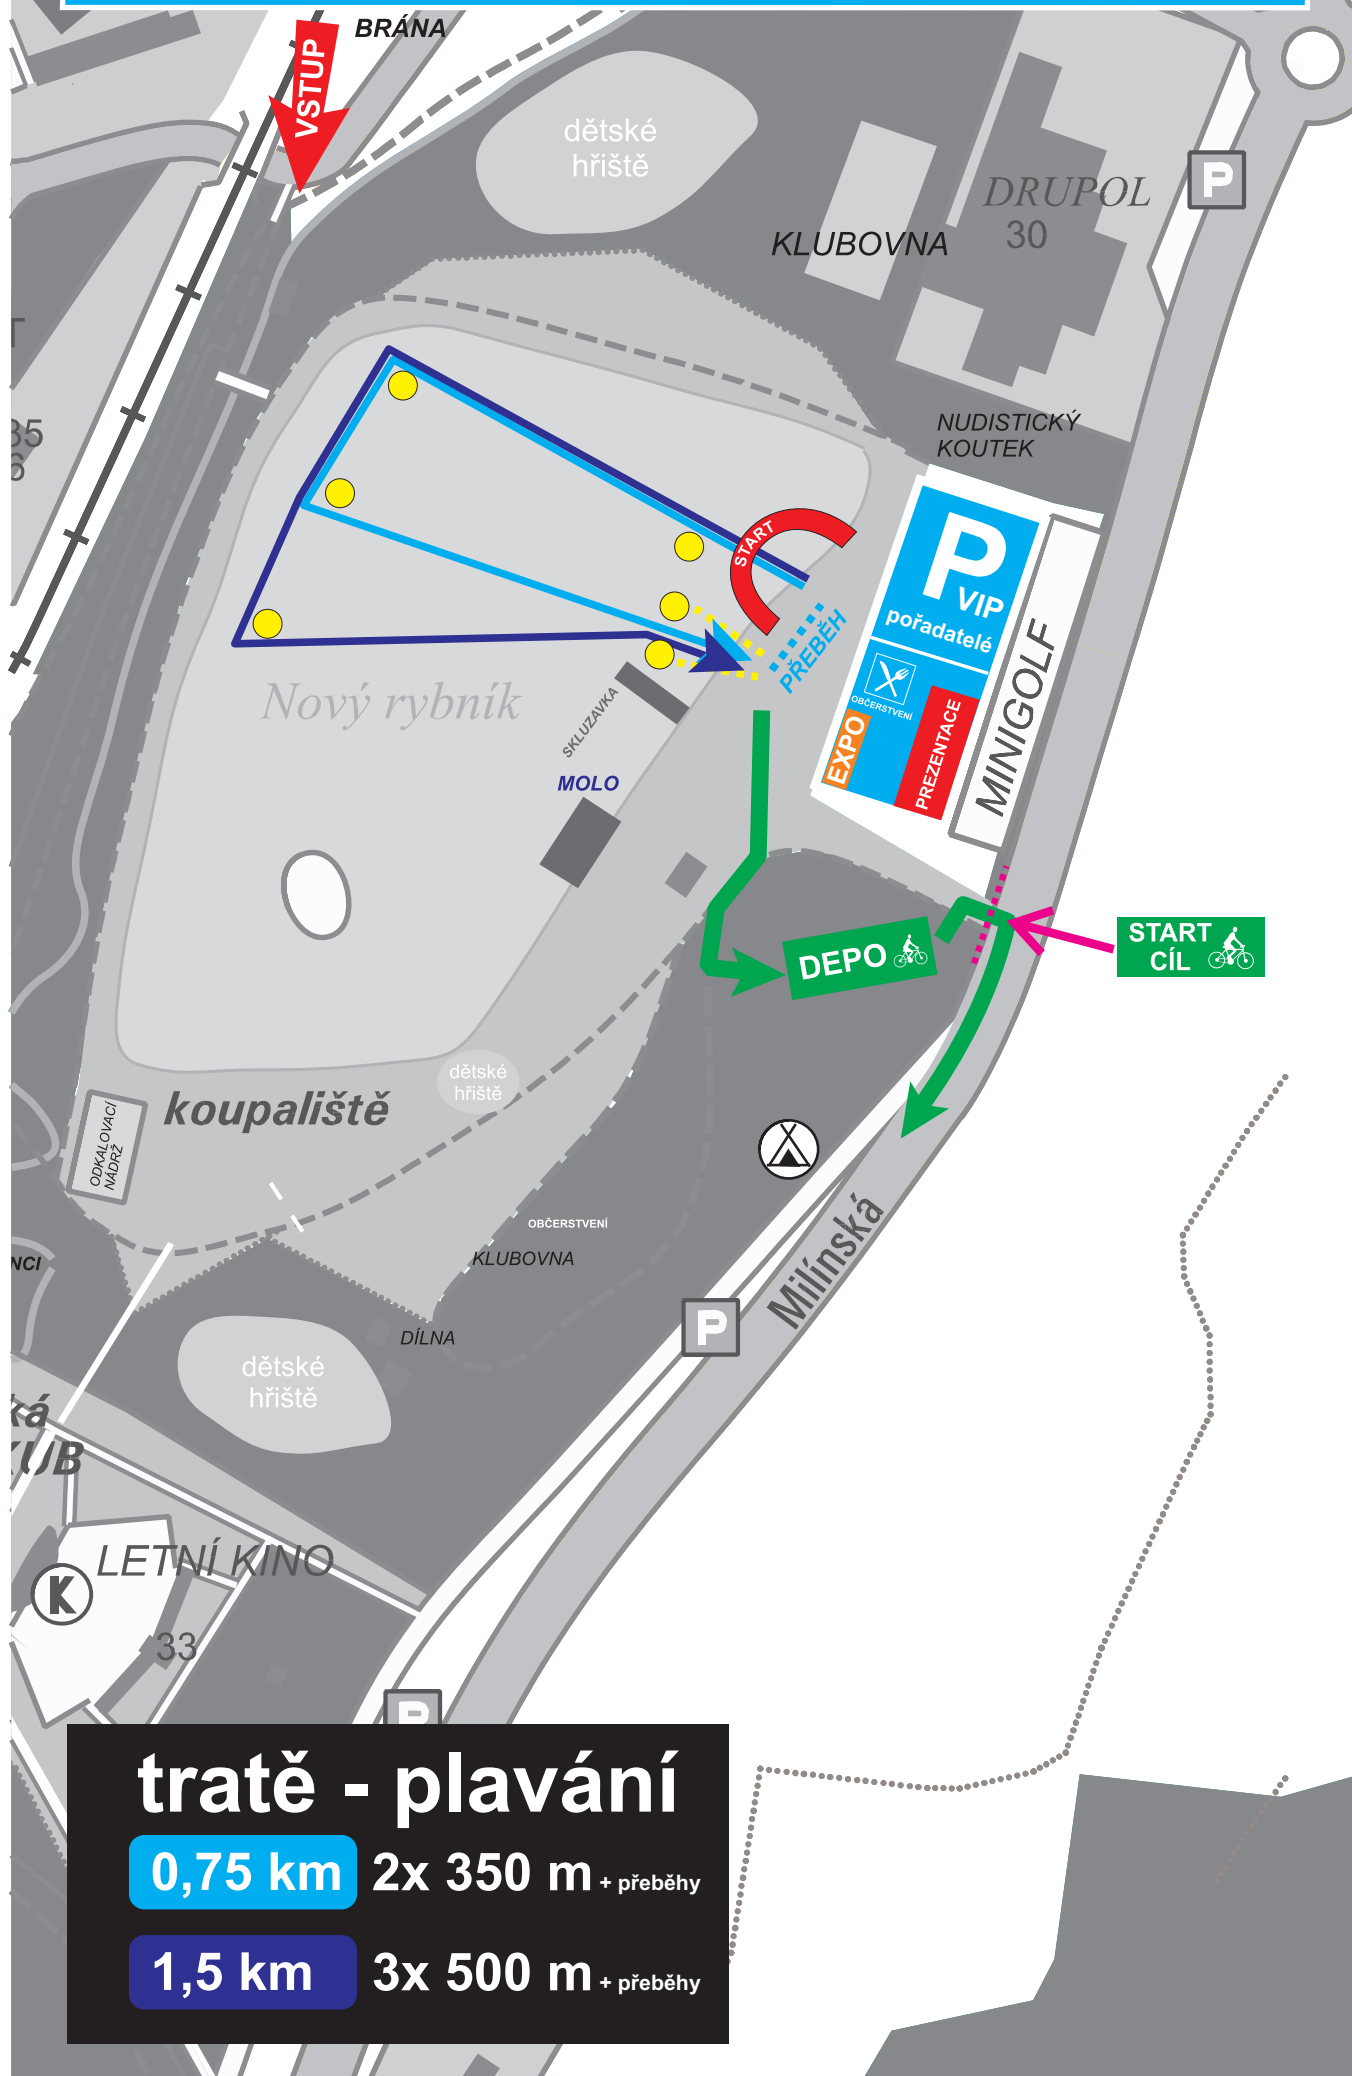

CENTRÁLNÍ PARKOVIŠTĚ (mimo areál Nového rybníka, cca 200 m)

trati - plavání

0,75 km 2x 350 m + přeběhy

1,5 km 3x 500 m + přeběhy