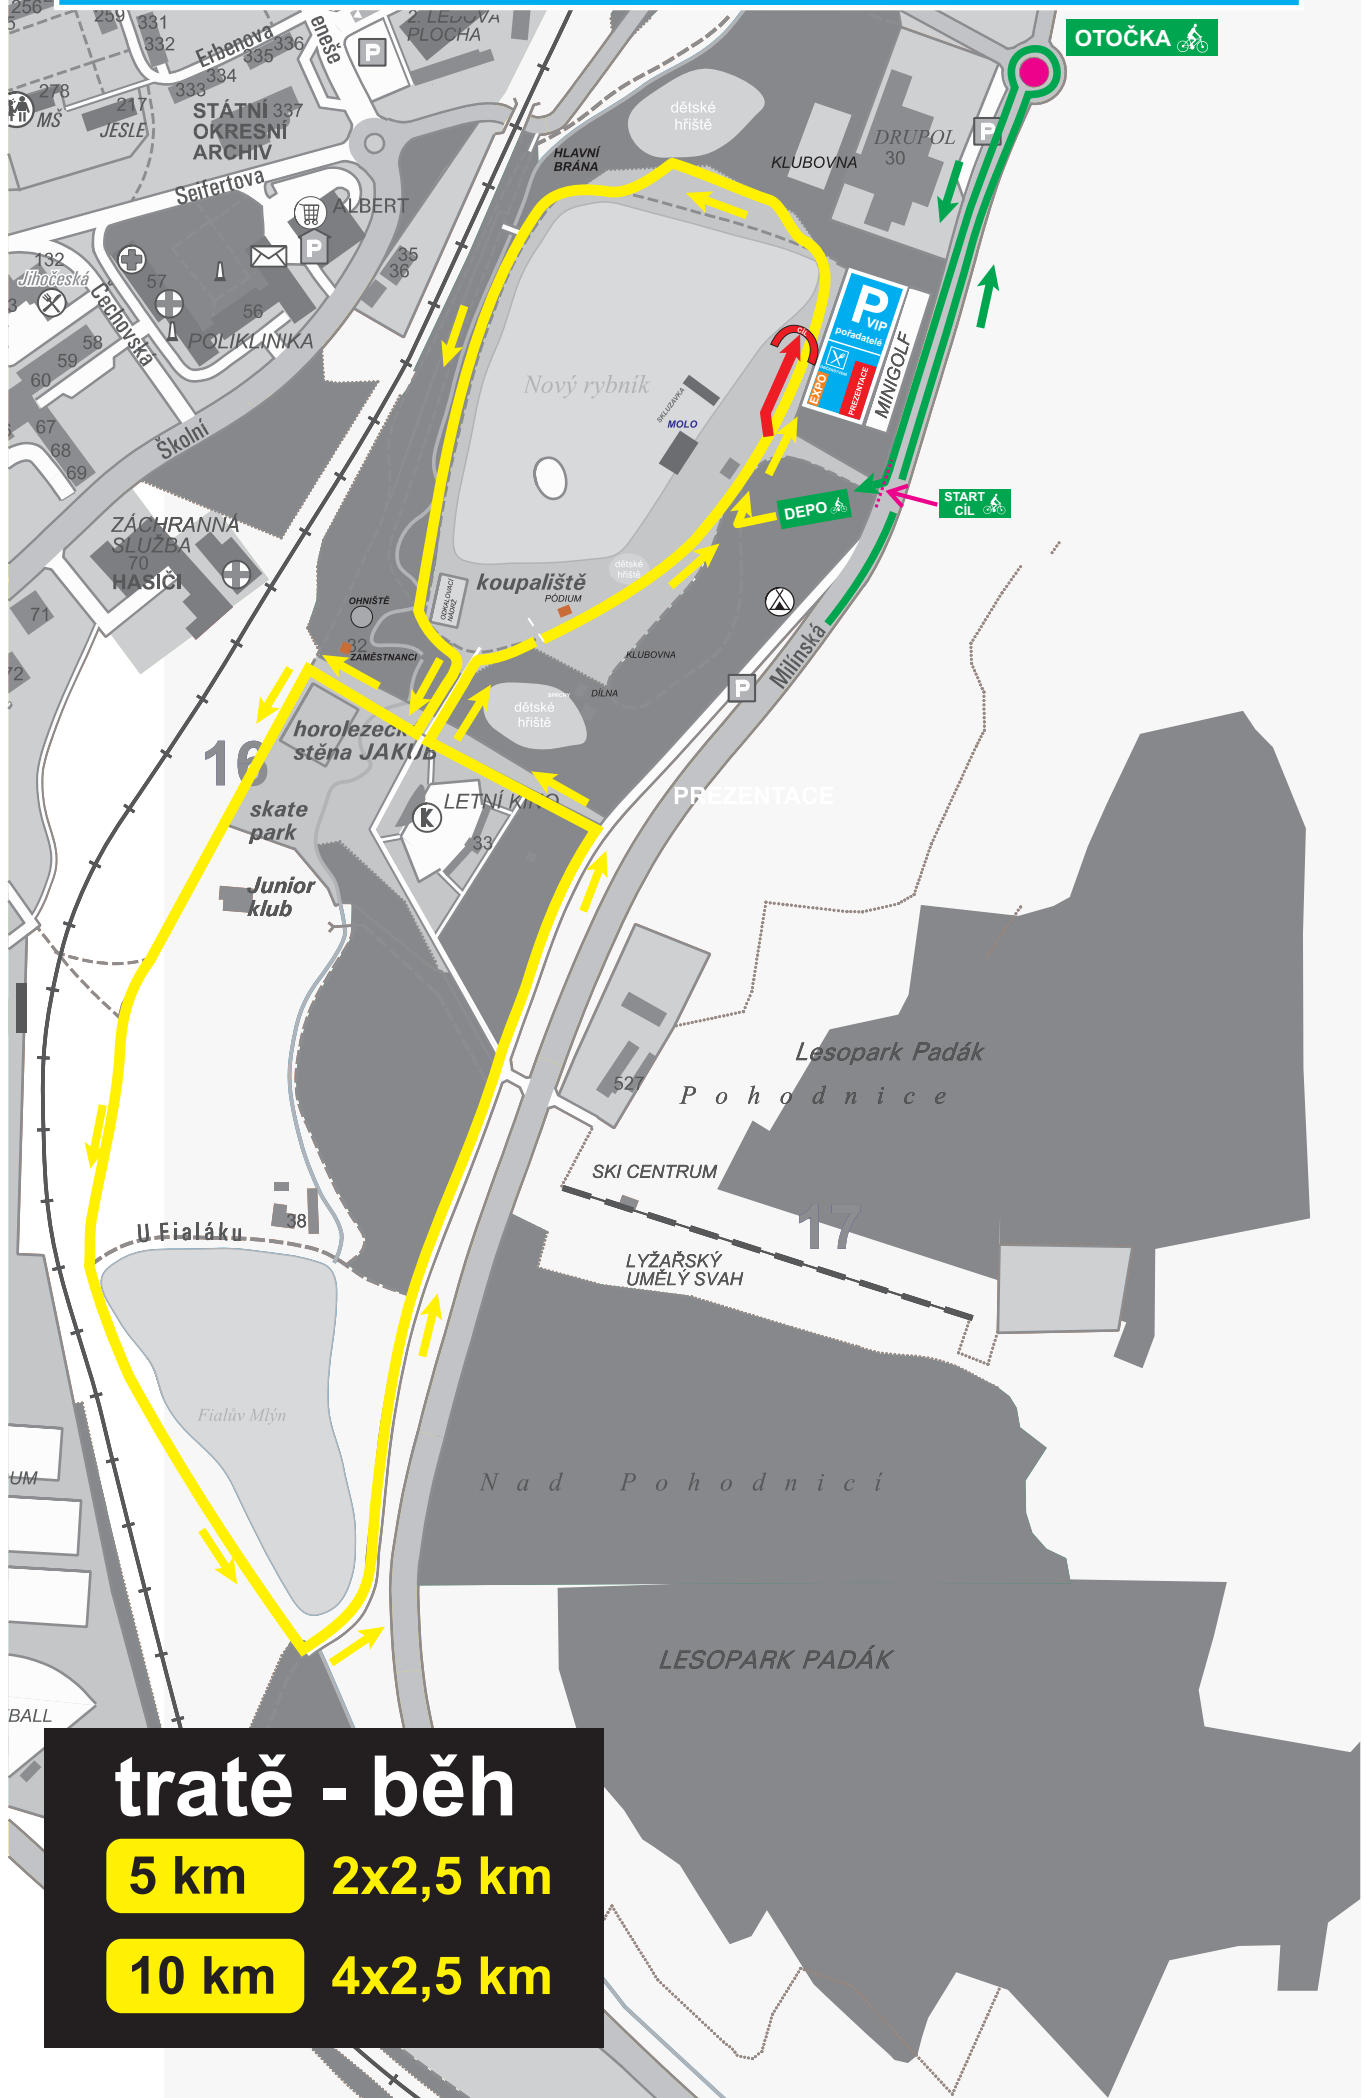

CENTRÁLNÍ PARKOVIŠTĚ (mimo areál Nového rybníka, cca 200 m)

trati - běh

5 km 2x2,5 km

10 km 4x2,5 km